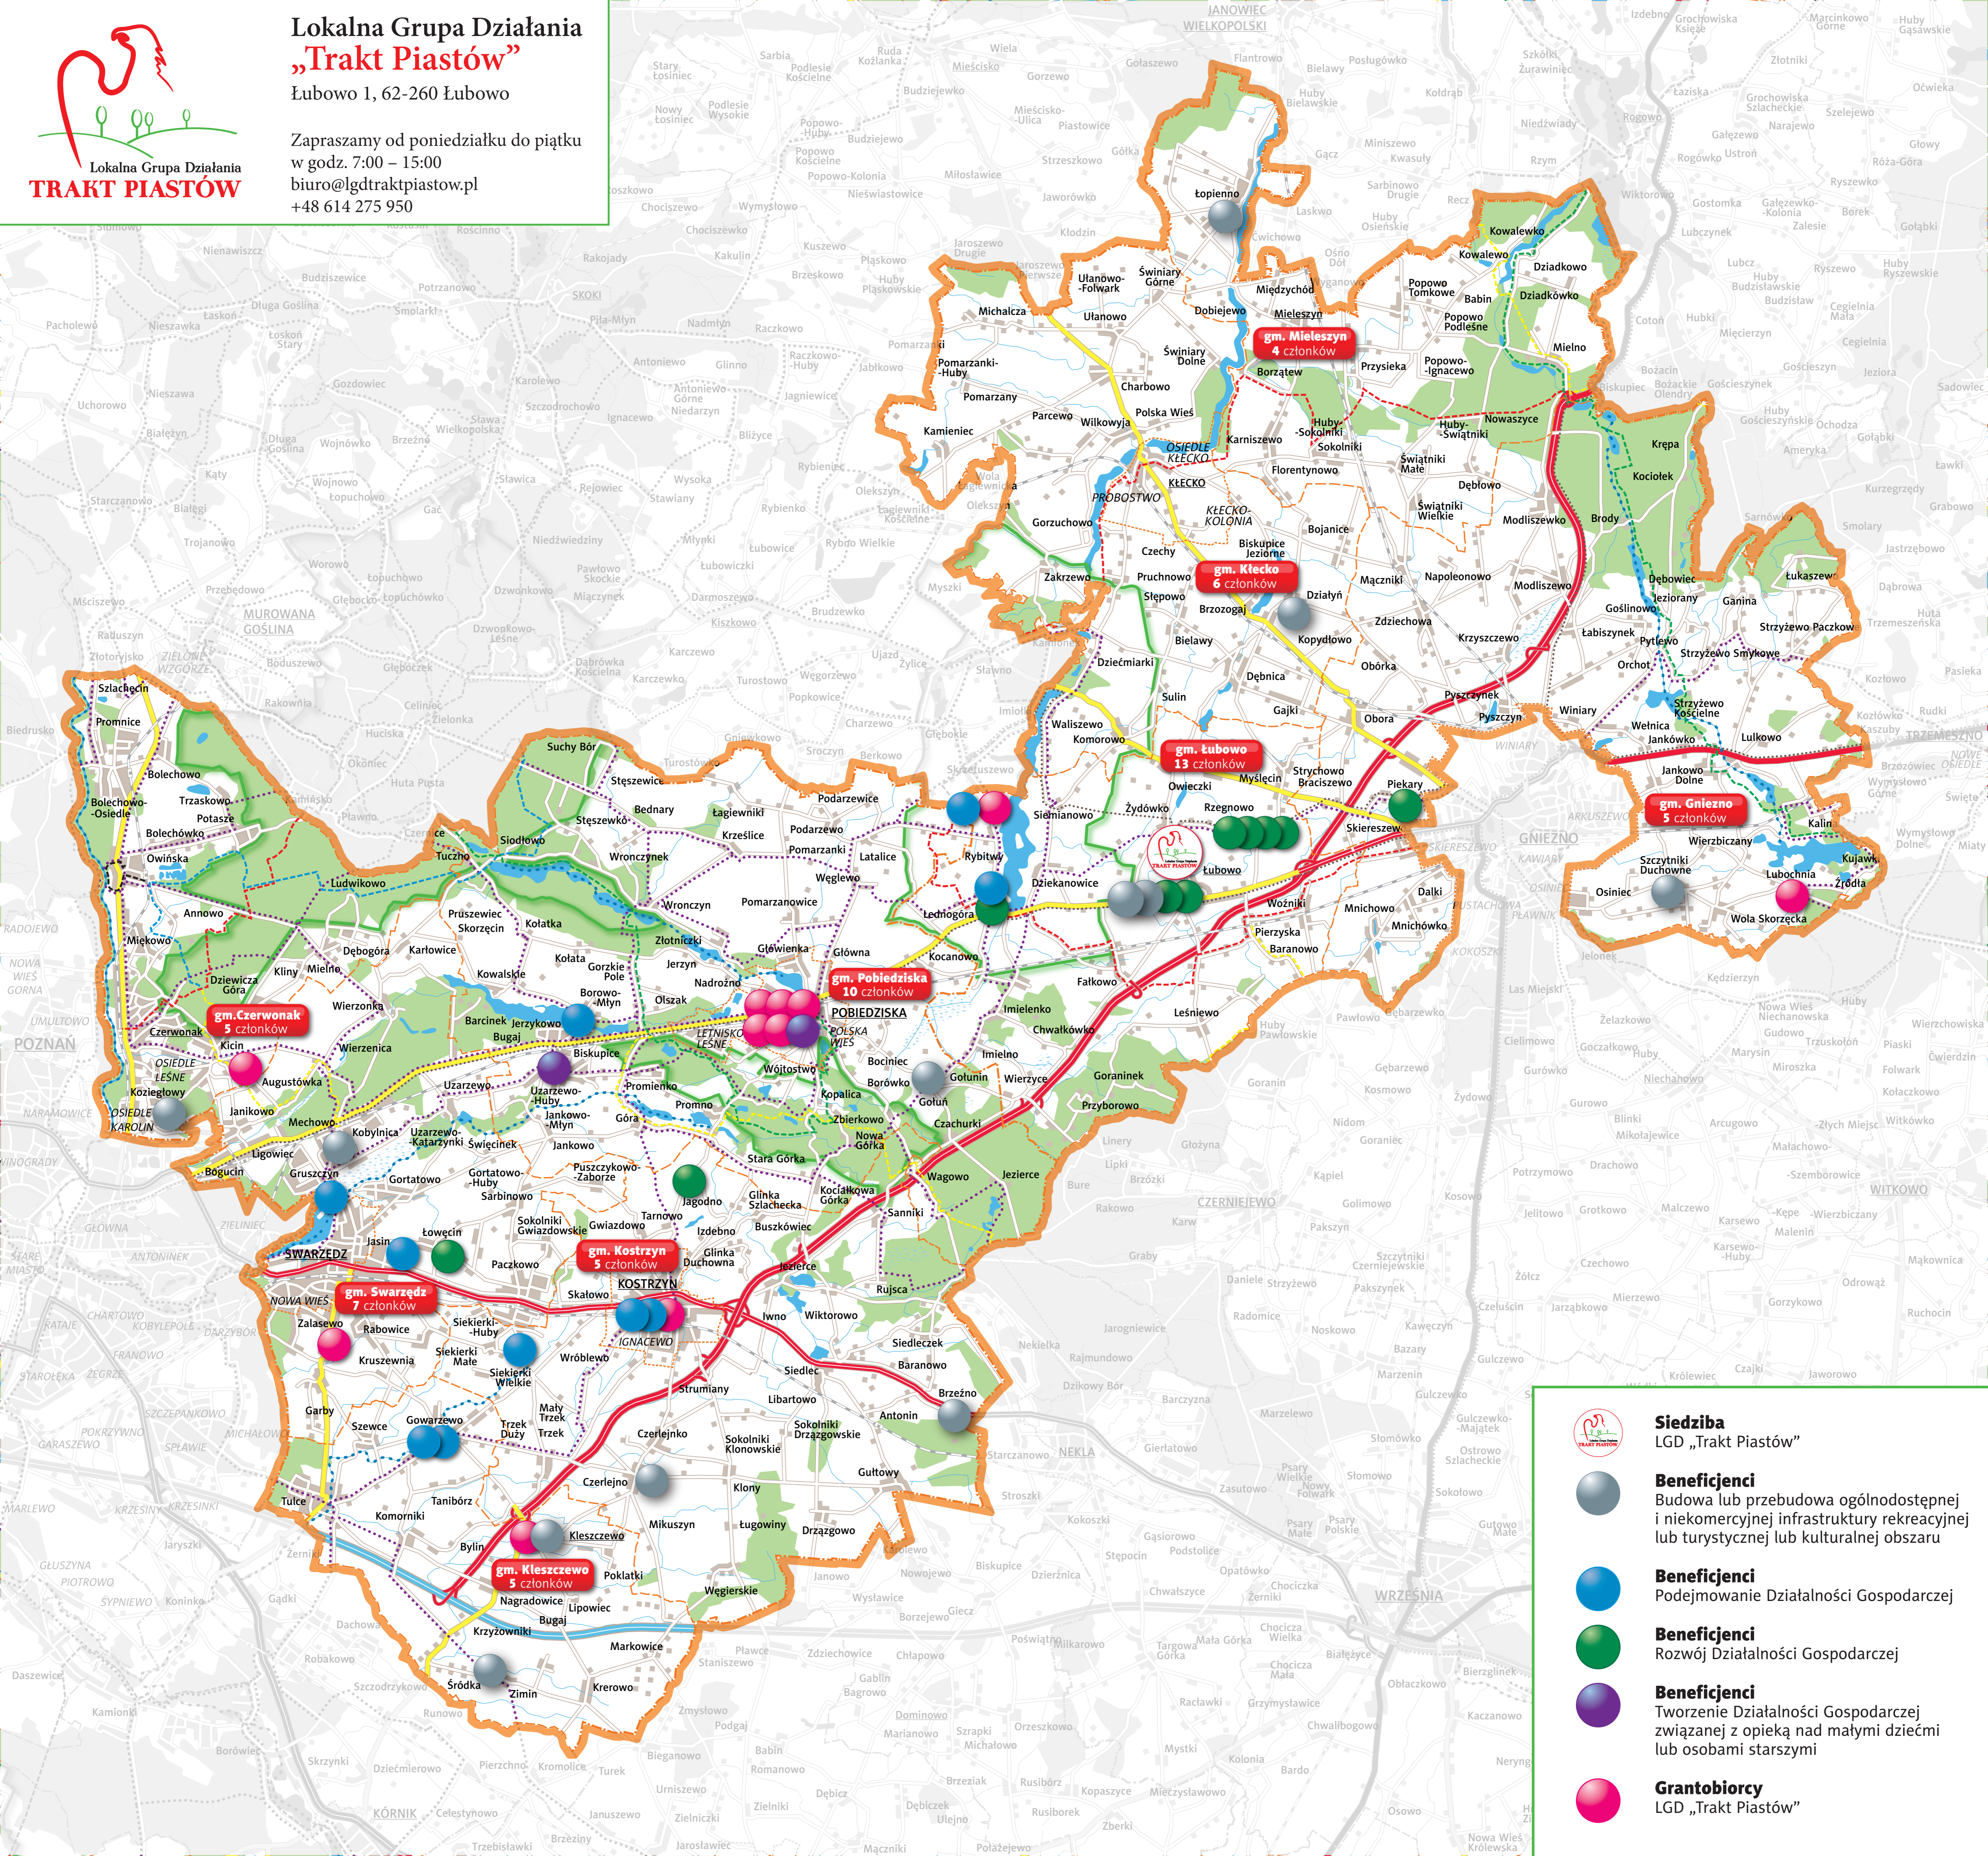

Lokalna Grupa Działania „Trakt Piastów”

Łubowo 1, 62-260 Łubowo

Zapraszamy od poniedziałku do piątku
w godz. 7:00 – 15:00
biuro@lgdtraktpiastow.pl
+48 614 275 950

Siedziba
LGD „Trakt Piastów”

Beneficjenci
Budowa lub przebudowa ogólnodostępnej i niekomercyjnej infrastruktury rekreacyjnej lub turystycznej lub kulturalnej obszaru

Beneficjenci
Podejmowanie Działalności Gospodarczej

Beneficjenci
Rozwój Działalności Gospodarczej

Beneficjenci
Tworzenie Działalności Gospodarczej związanej z opieką nad małymi dziećmi lub osobami starszymi

Grantobiorcy
LGD „Trakt Piastów”